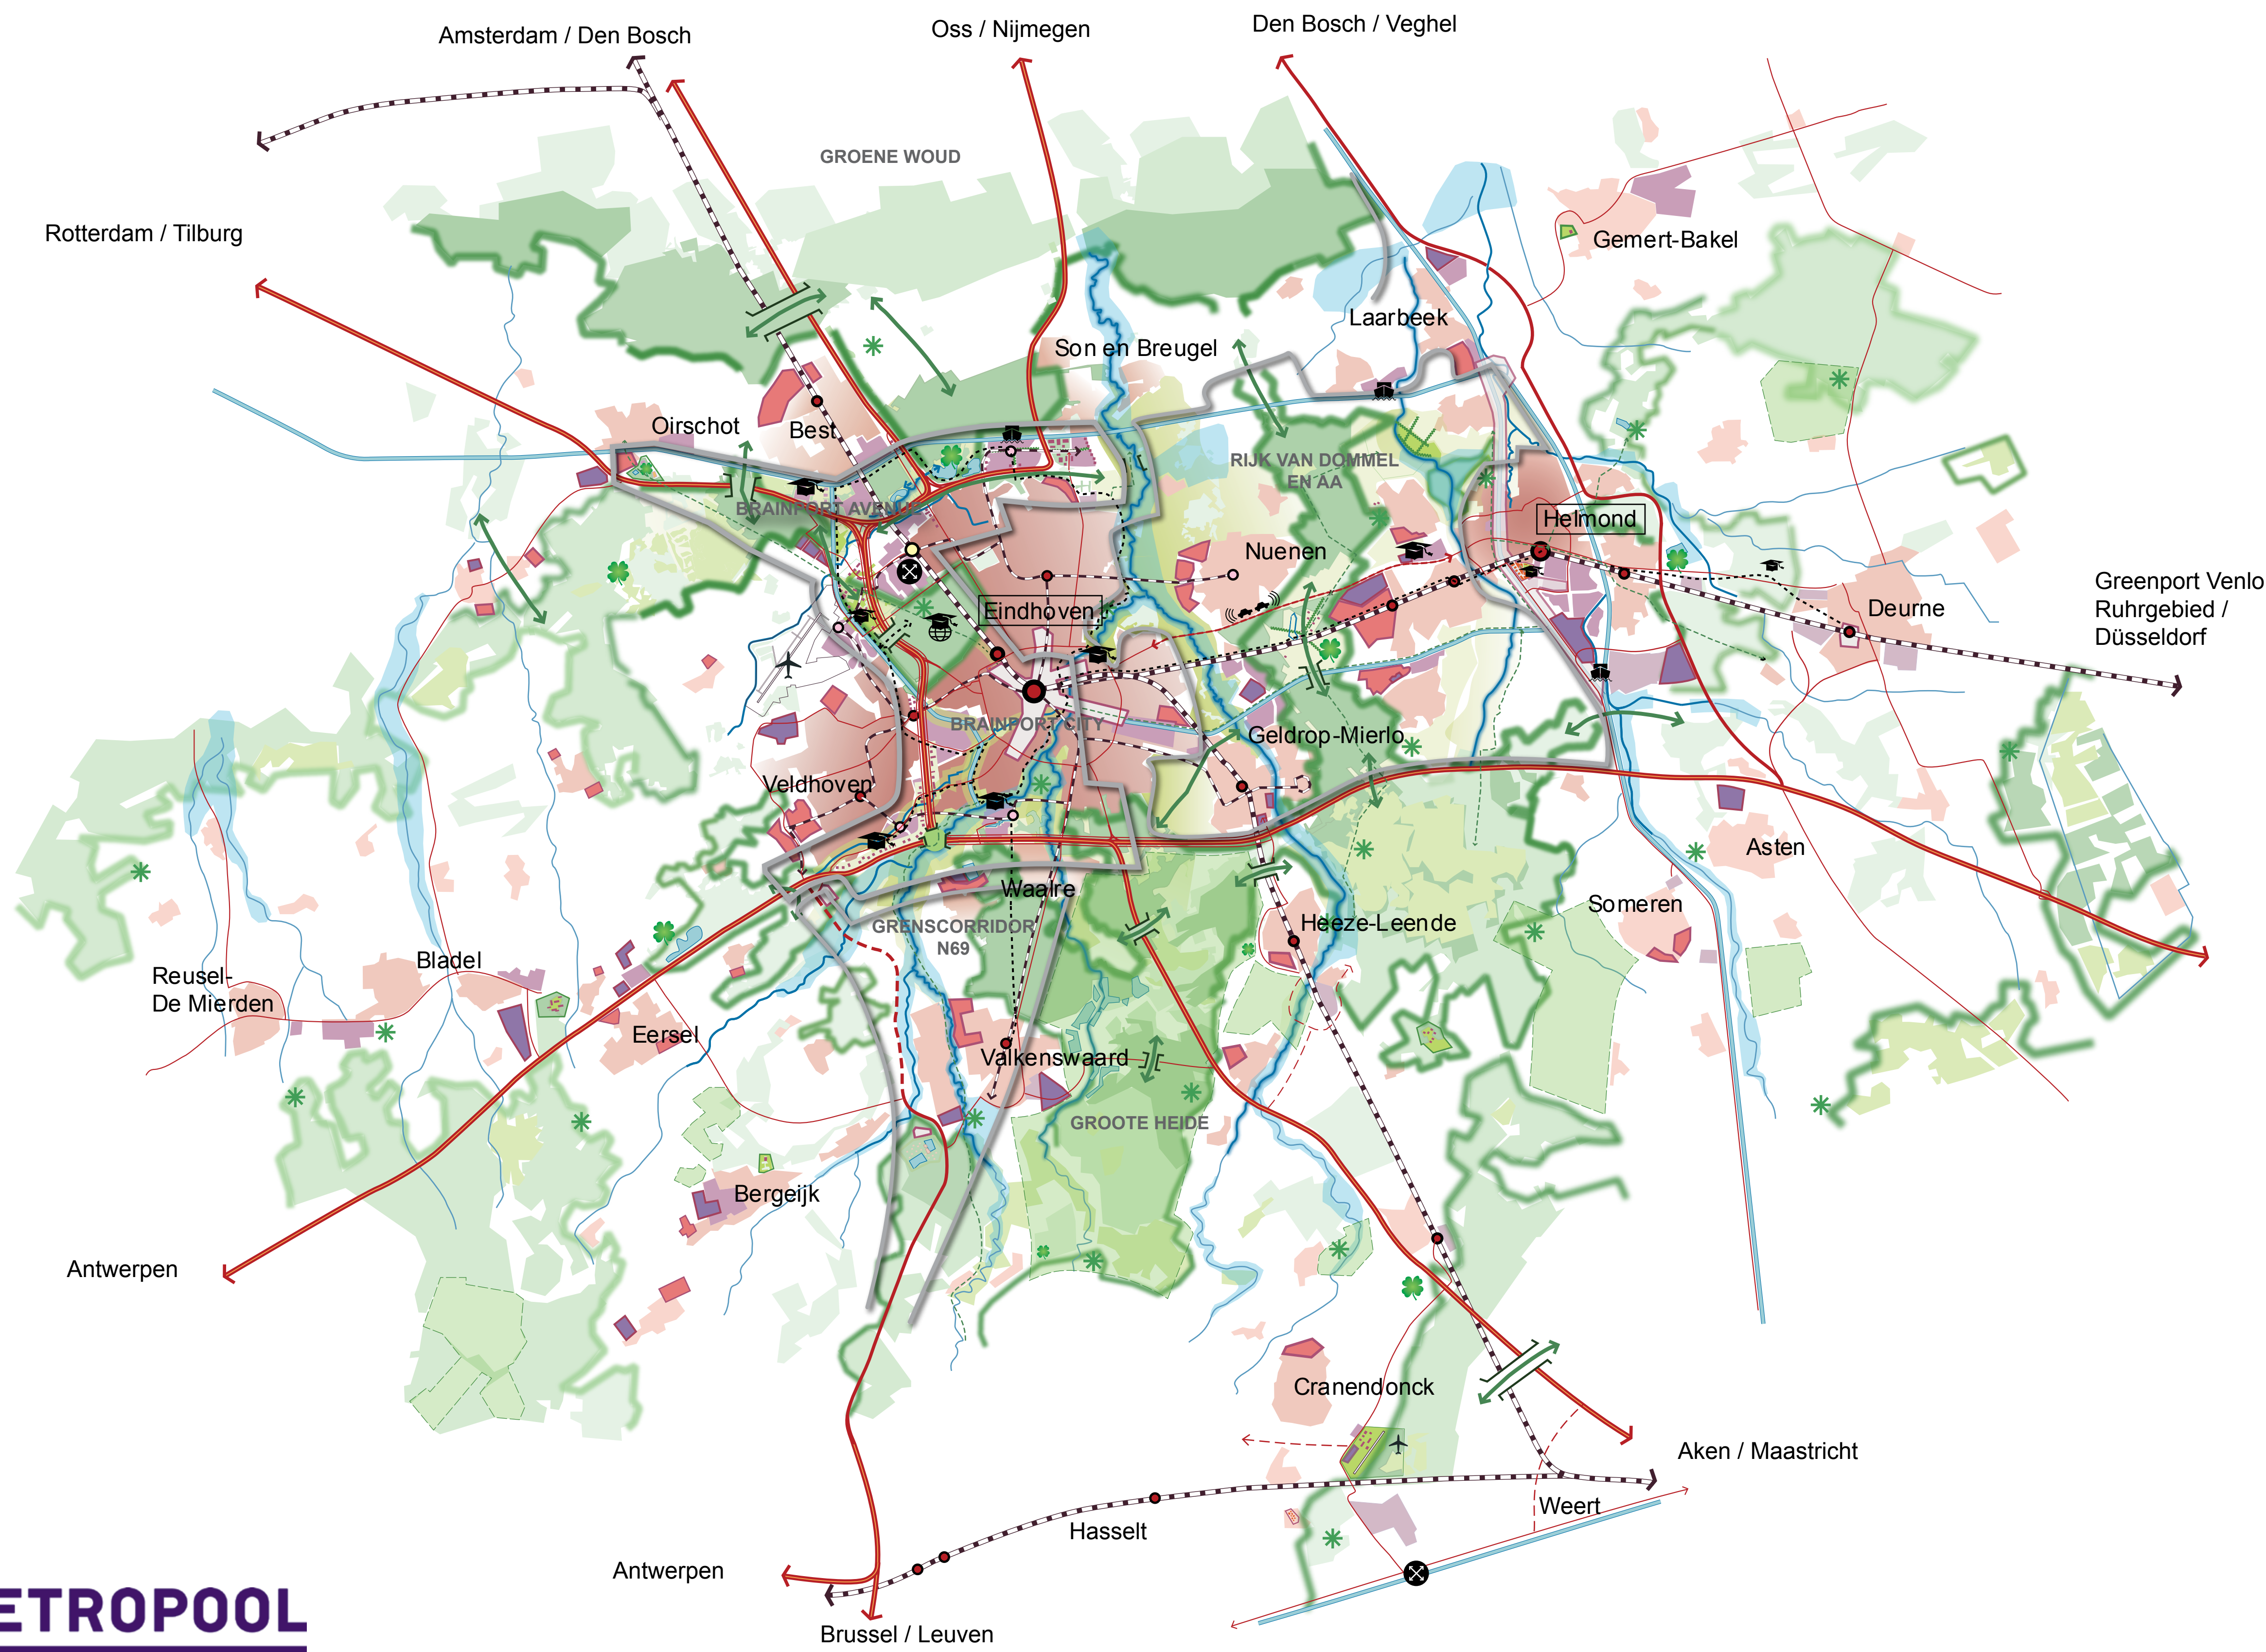

METROPOOL REGIO EINDHOVEN

- Legenda**
- Bestaand stedelijk gebied
 - Bestaand bedrijventerrein
 - Integrale gebiedsontwikkeling
 - Transformatie
 - Uitleggebied wonen
 - Uitleggebied werken
 - Concrete uitwerking, nieuw woon-werkmilieu
 - Gebiedsuitwerking
 - Waterloop/beekdal
 - Ruimte voor water
 - Kanalen
 - Aaneengesloten bos-heidegebied
 - Groene verbingszone
 - Woudloper
 - Recreatieve poort
 - Publiek domein, beleveniscluster
 - Campus
 - Internationale school
 - Vliegveld
 - Autosnelweg (met regionale banen)
 - Autoweg
 - Hoofdweg
 - Living lab
 - Tracé in studie
 - HST connect
 - HOV tracé
 - Station / halte
 - Station / halte in studie
 - Multimodaal logistiek knooppunt
 - Overslag goederen
 - Slowlane
 - Opheffen landschappelijke doorsnijding